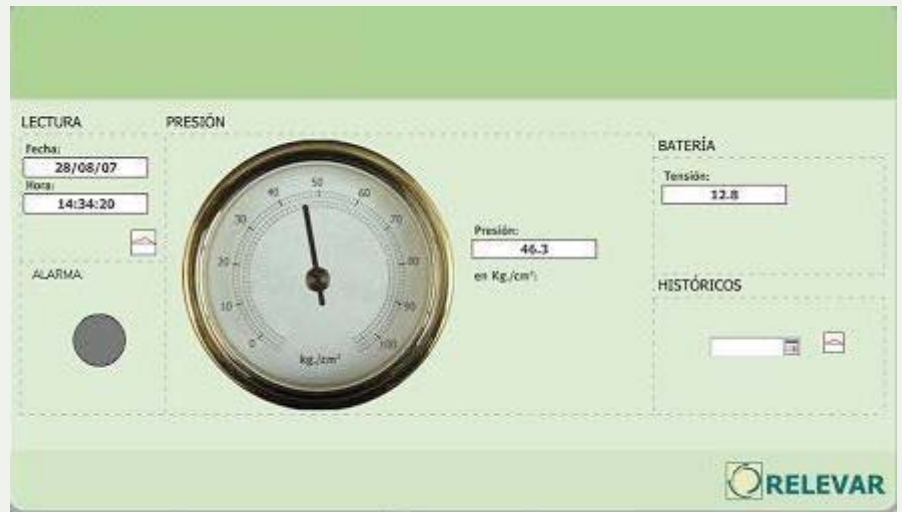

GASControl

MEDIDOR DE PRESIÓN A DISTANCIA

PANTALLA PRINCIPAL TELEMETRÍA WEB

ARCHIVO HISTÓRICO TELEMETRÍA WEB

REPORTES GRÁFICOS TELEMETRÍA WEB