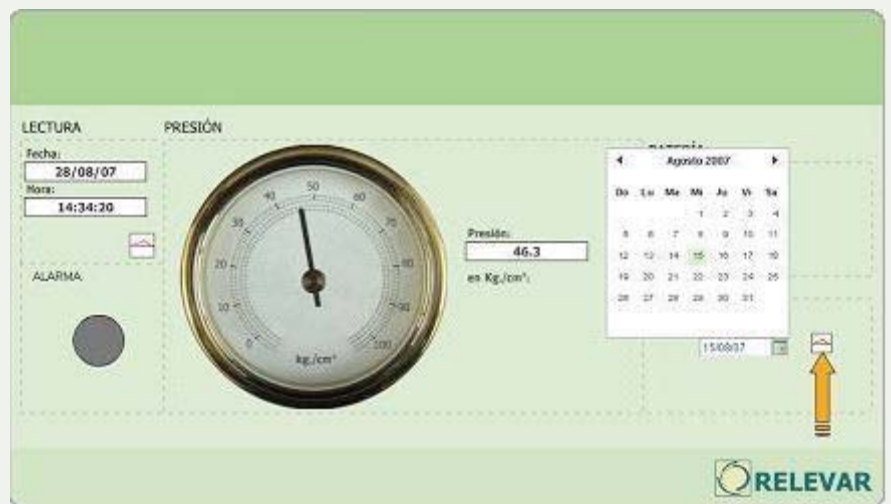

GASControl

MEDIDOR DE PRESIÓN A DISTANCIA

PANTALLA PRINCIPAL TELEMETRÍA WEB

ARCHIVO HISTÓRICO TELEMETRÍA WEB

REPORTES GRÁFICOS TELEMETRÍA WEB