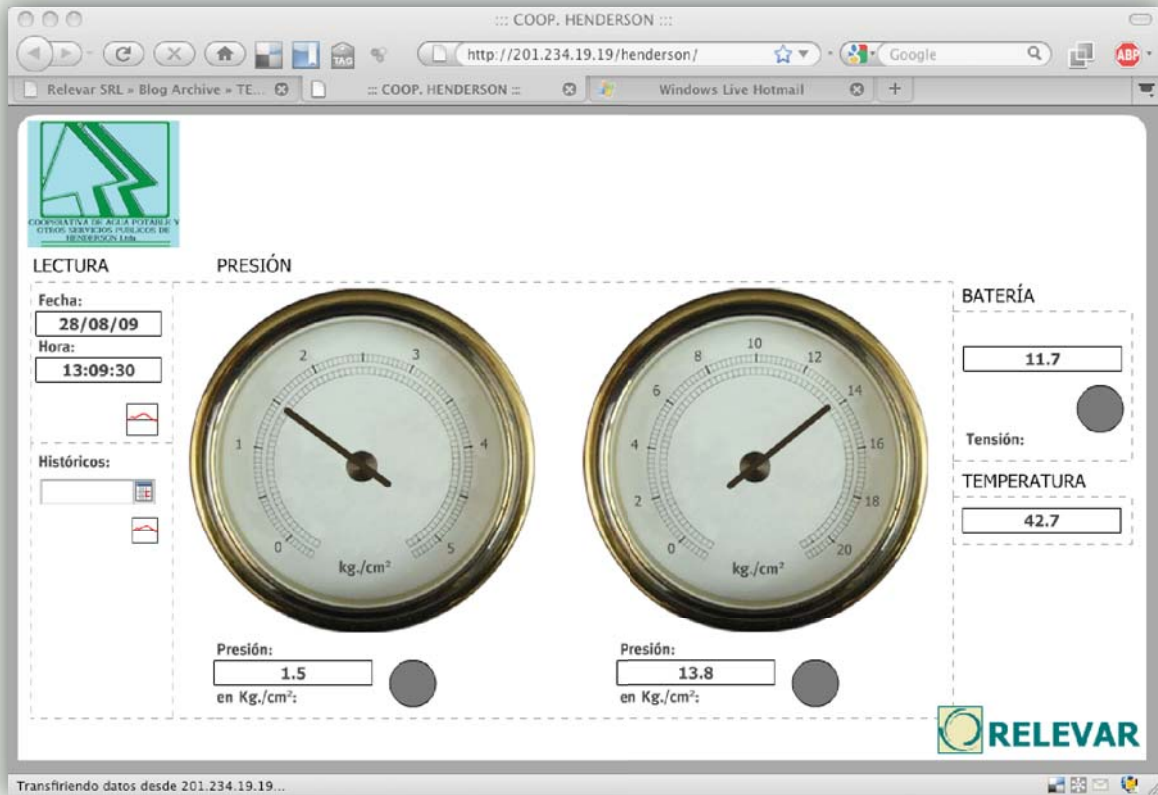

# waterControl

TELEMETRÍA DE BOMBAS DE AGUA

PANTALLA PRINCIPAL

REPORTES GRÁFICOS - ARCHIVO HISTÓRICO