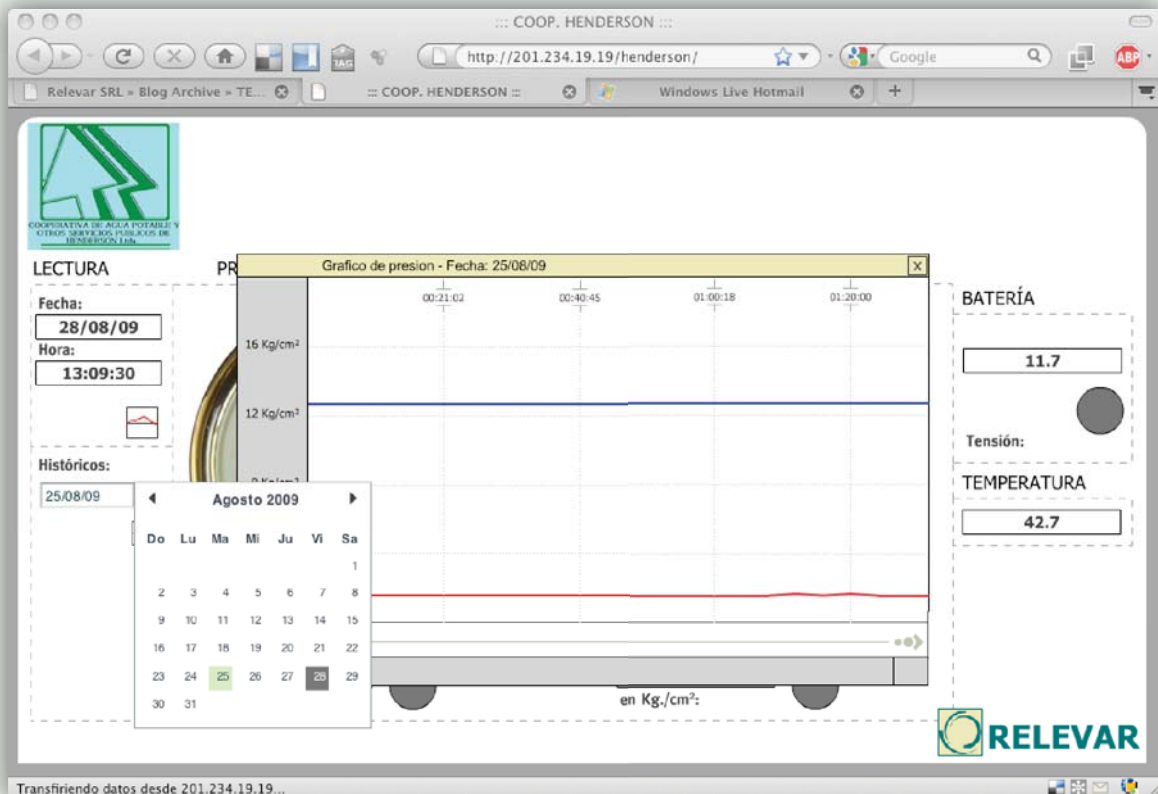

# waterControl

TELEMETRÍA DE BOMBAS DE AGUA

PANTALLA PRINCIPAL

REPORTES GRÁFICOS - ARCHIVO HISTÓRICO